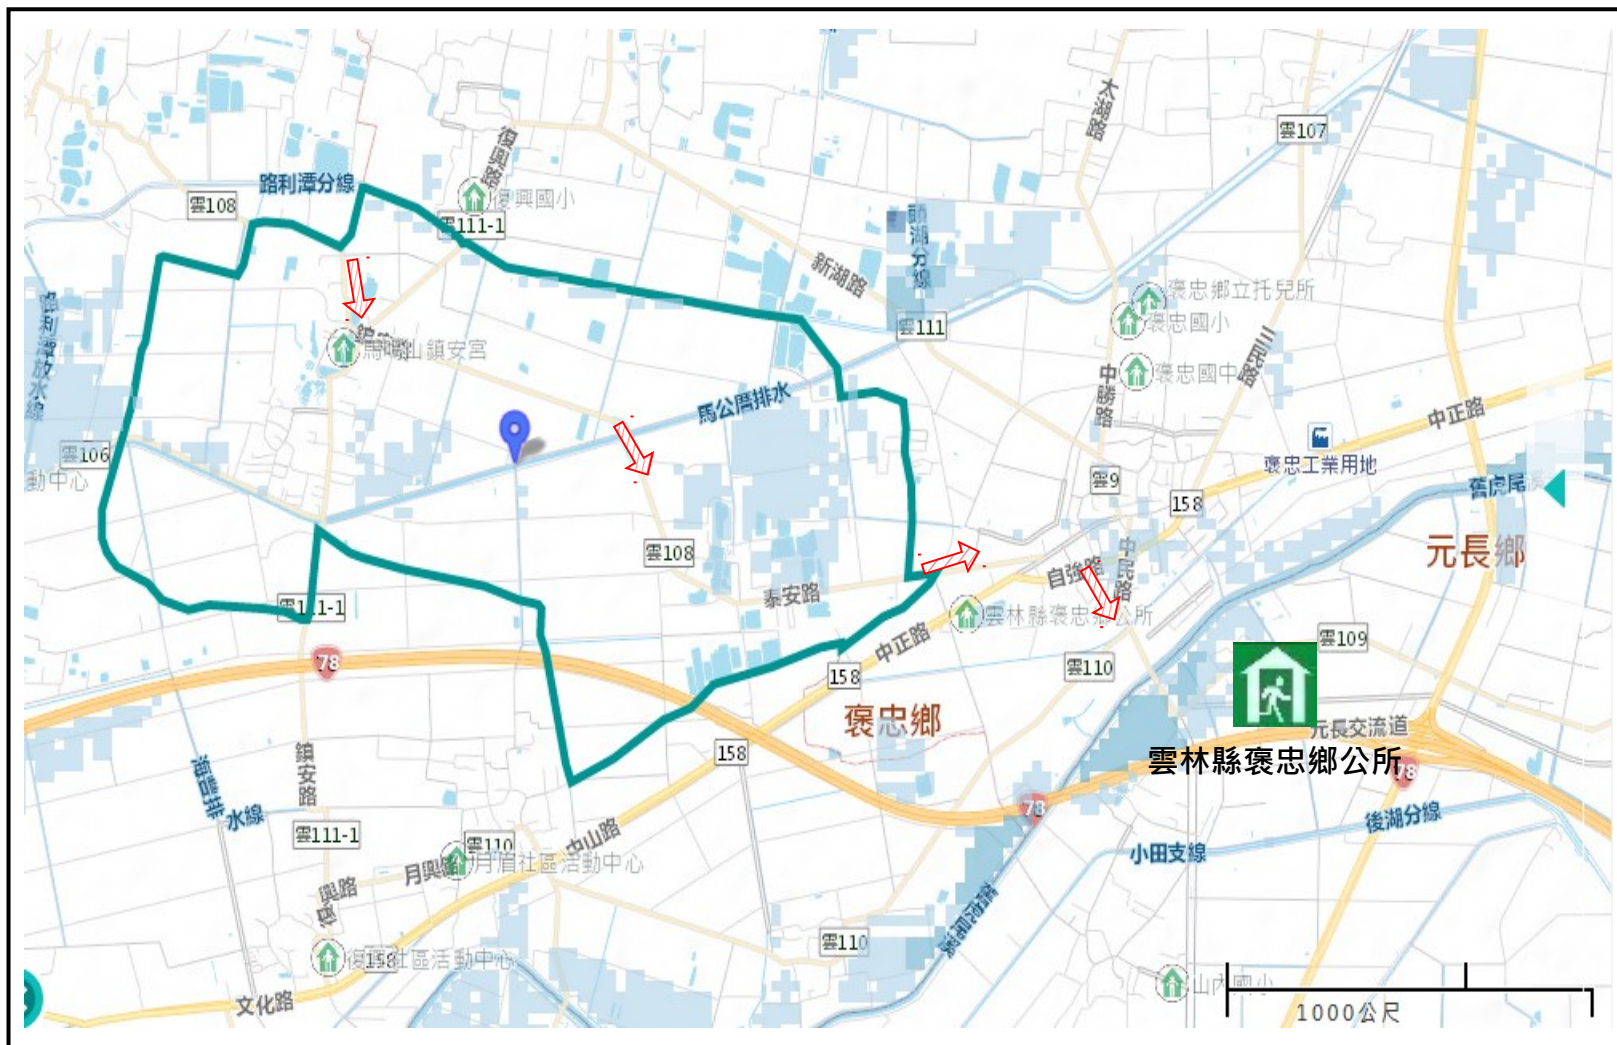

雲林縣褒忠鄉馬鳴村水災防災地圖

防災資訊

行政區位置

總人口數：1,666 人

災害通報單位及人員

褒忠鄉災害應變中心
電話：05-6972-005
村長 - 丁秋蘭
電話：05-6972-324
褒忠分駐所
電話：05-6972-040
褒忠消防分隊
電話：05-6972-146

防災資訊網站

行政院農委會水土保持局
<http://246.swcb.gov.tw/>
經濟部水利署
<http://www.wra.gov.tw/>
交通部公路總局
<http://www.thb.gov.tw/>

避難原則

水災：就地或垂直避難；低窪地區前往避難處所。淹水潛勢區為參考值，避難路線請依實際淹水狀況挑選，或請求當地消防分(小)隊協助撤離。

避難收容處所

雲林縣褒忠鄉公所
容納：113 人
電話：05-6972-005
地址：中民村中正路 451 號

圖例	行政區域界線	標示	設施	500mm/24hr 淹水潛勢
	村(里)界	疏散方向 適用水災災害	室內避難處所	淹水深度：0.5~1.0 公尺 淹水深度：1.0~2.0 公尺 淹水深度：2.0~3.0 公尺 淹水深度：>3.0 公尺