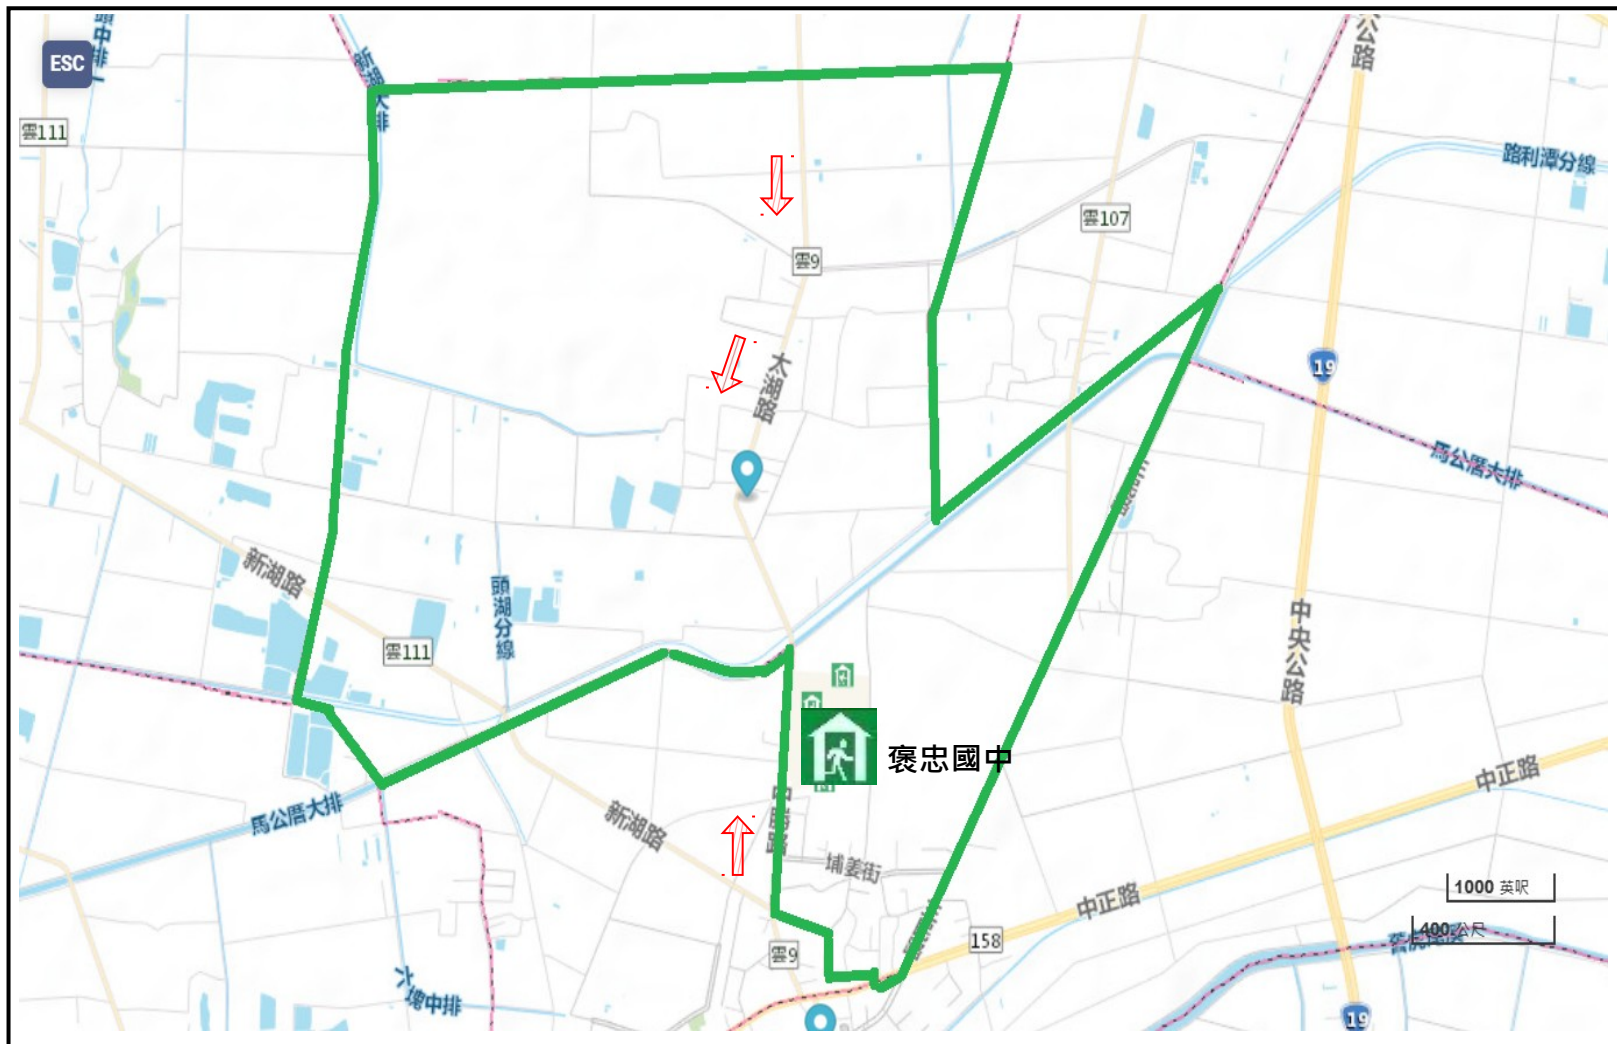

雲林縣褒忠鄉埔姜村地震防災地圖

防災資訊

行政區位置

總人口數：1,651 人

災害應變單位及人員

褒忠鄉災害應變中心
電話：05-6972-005
村長 - 廖慧義
電話：05-6976-577
褒忠分駐所
電話：05-6972-040
褒忠消防分隊
電話：05-6972-146

防災資訊網站

行政院農委會水土保持局
<http://246.swcb.gov.tw/>
經濟部水利署
<http://www.wra.gov.tw/>
交通部公路總局
<http://www.thb.gov.tw/>

避難原則

地震：短期先前往開放空間或公園避難，中長期可至室內場所避難。

避難收容處所

褒忠國中
容納：94 人
電話：05-6972-056
地址：埔姜村中勝路 62 號

圖例

行政區域界線

村(里)界

標示