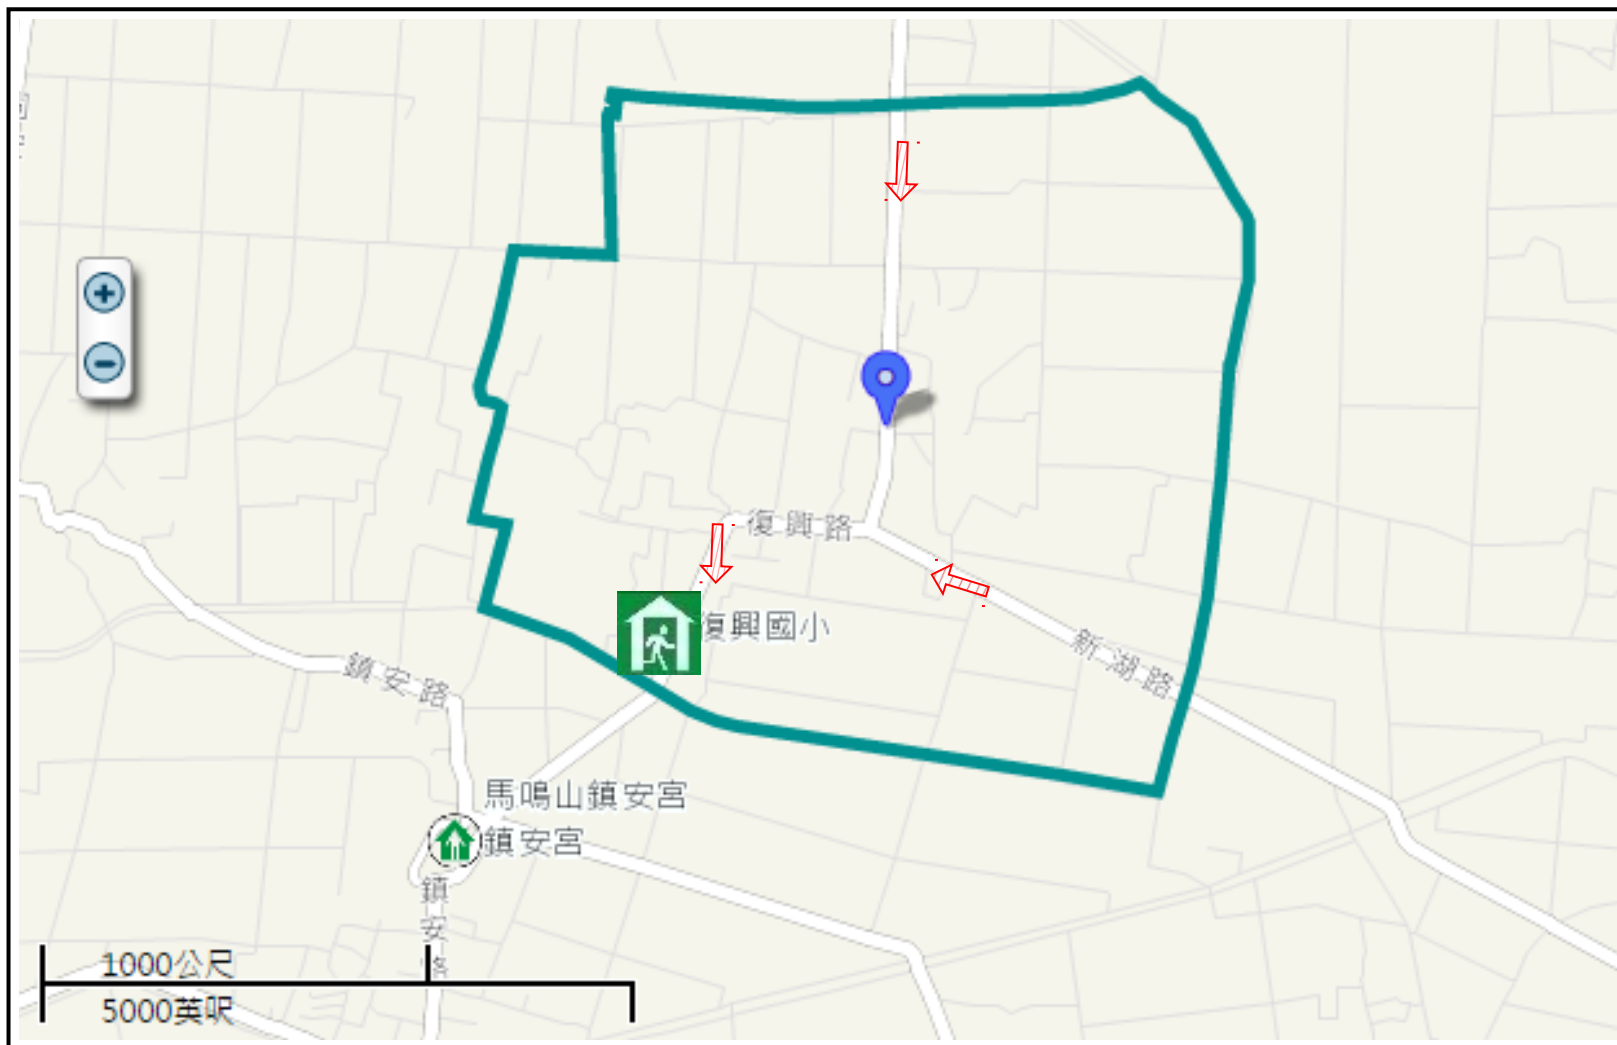

雲林縣褒忠鄉新湖村地震防災地圖

防災資訊

行政區位置

總人口數：1,243 人

災害通報單位及人員

褒忠鄉災害應變中心
電話：05-6972-005
村長 - 吳慎哲
電話：05-6972-334
褒忠分駐所
電話：05-6972-040
褒忠消防分隊
電話：05-6972-146

防災資訊網站

行政院農委會水土保持局
<http://246.swcb.gov.tw/>
經濟部水利署
<http://www.wra.gov.tw/>
交通部公路總局
<http://www.thb.gov.tw/>

避難原則

地震：短期先前往開放空間或公園避難，中長期可至室內場所避難。

避難收容處所

復興國小
容納：80 人
電話：05-6972-490
地址：新湖村復興路 71 號

圖例

行政區域界線

 村(里)界

標示