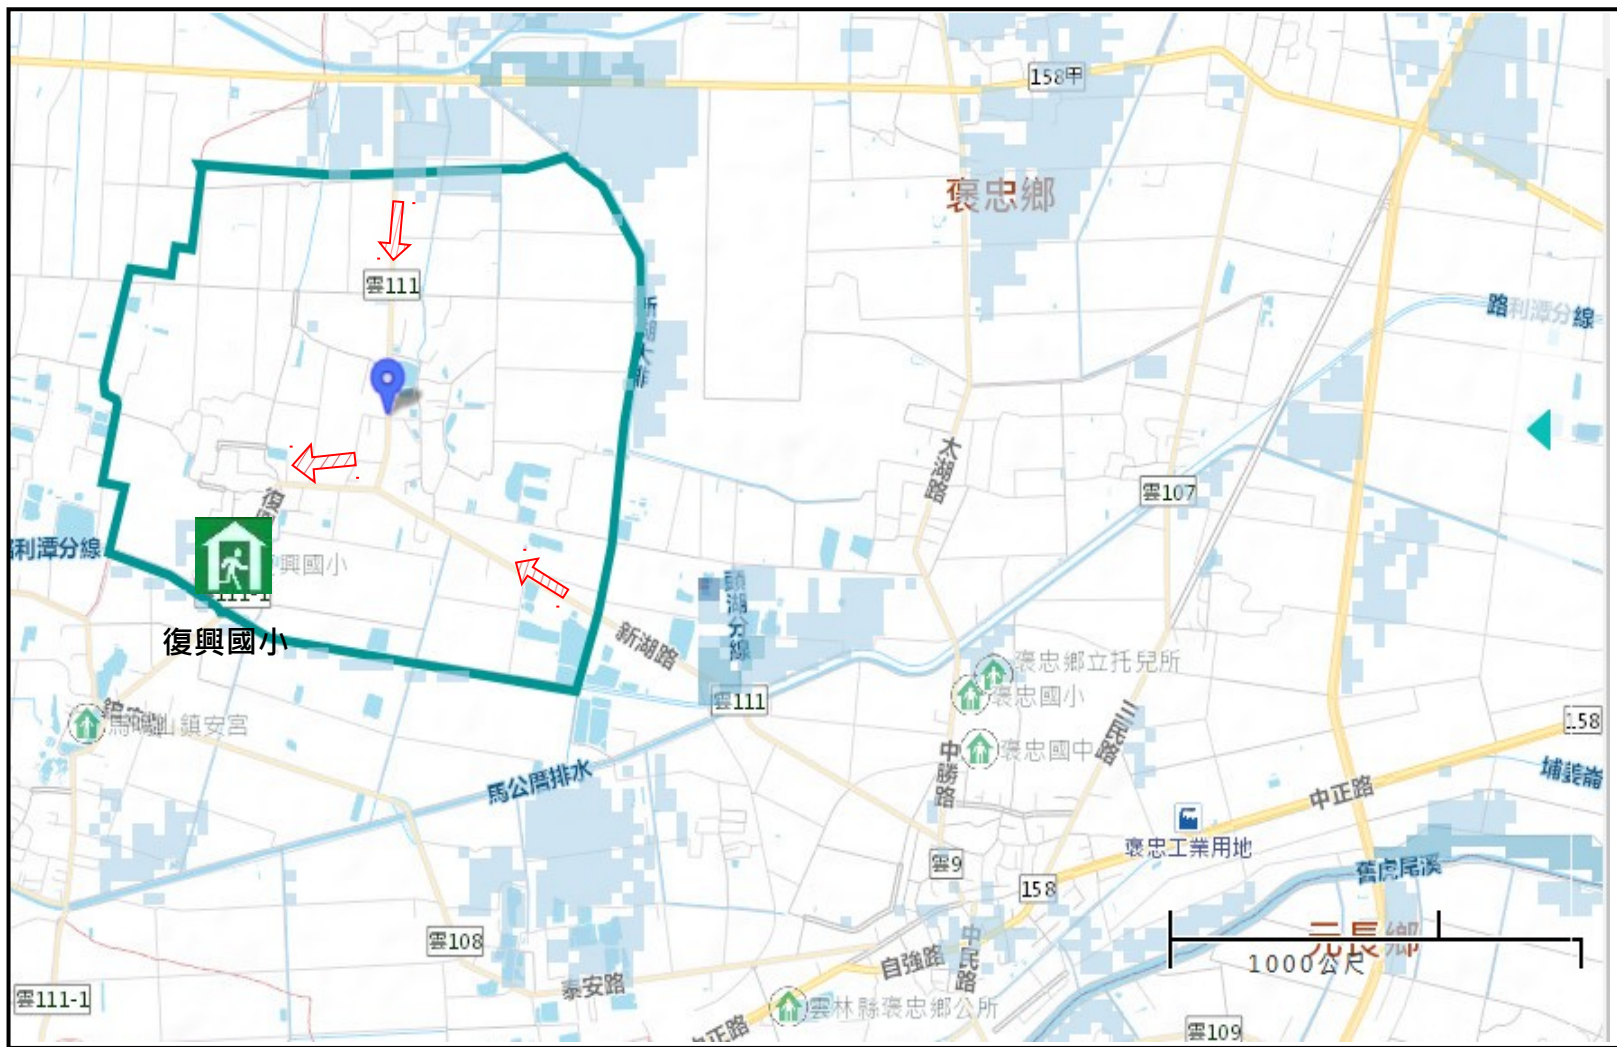

雲林縣褒忠鄉新湖村水災防災地圖

防災資訊

行政區位置

總人口數：1,243 人

災害通報單位及人員

褒忠鄉災害應變中心
電話：05-6972-005
村長 - 吳慎哲
電話：05-6972-334
褒忠分駐所
電話：05-6972-040
褒忠消防分隊
電話：05-6972-146

防災資訊網站

行政院農委會水土保持局
<http://246.swcb.gov.tw/>
經濟部水利署
<http://www.wra.gov.tw/>
交通部公路總局
<http://www.thb.gov.tw/>

避難原則

水災：就地或垂直避難；低窪地區前往避難處所。淹水潛勢區為參考值，避難路線請依實際淹水狀況挑選，或請求當地消防分(小)隊協助撤離。

避難收容處所

復興國小
容納：80 人
電話：05-6972-490
地址：新湖村復興路 71 號

圖例	行政區域界線	標示	設施	500mm/24hr 淹水潛勢
	村(里)界	疏散方向	室內避難處所	淹水深度：0.5~1.0 公尺
		適用水災災害		淹水深度：2.0~3.0 公尺
				淹水深度：1.0~2.0 公尺
				淹水深度：>3.0 公尺