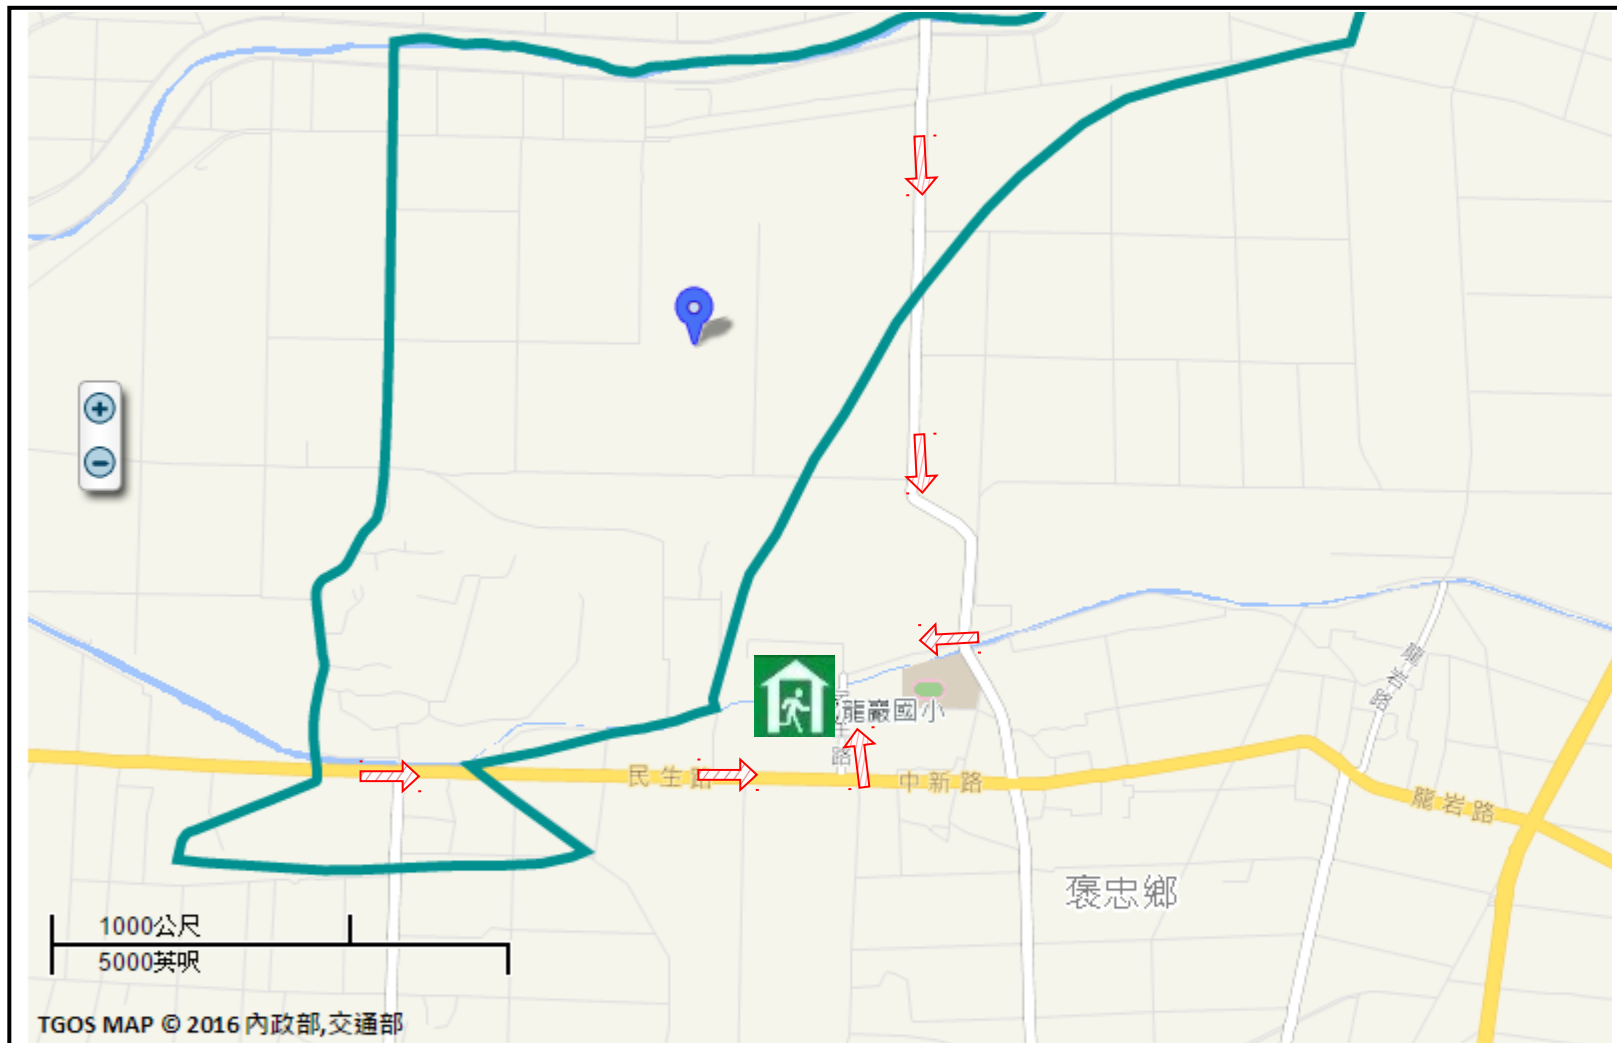

雲林縣褒忠鄉有才村地震防災地圖

防災資訊

行政區位圖

總人口數：887人

災害通報單位及人員

褒忠鄉災害應變中心
電話：05-6972-005
村長 - 曾樹頭
電話：05-6977-798
龍岩派出所
電話：05-6972-544
褒忠消防分隊
電話：05-6972-146

防災資訊網站

行政院農委會水土保持局
<http://246.swcb.gov.tw/>
經濟部水利署
<http://www.wra.gov.tw/>
交通部公路總局
<http://www.thb.gov.tw/>

避難原則

地震：短期先前往開放空間或公園避難，中長期可至室內場所避難。

避難收容處所

龍巖國小 
容納：48人
電話：05-6972-454
地址：田洋村民生路28巷15號

褒忠鄉公所 111年5月製作

圖例	行政區域界線	標示	設施	
	 村(里)界	 疏散方向  適用地震災害	 室內避難處所	