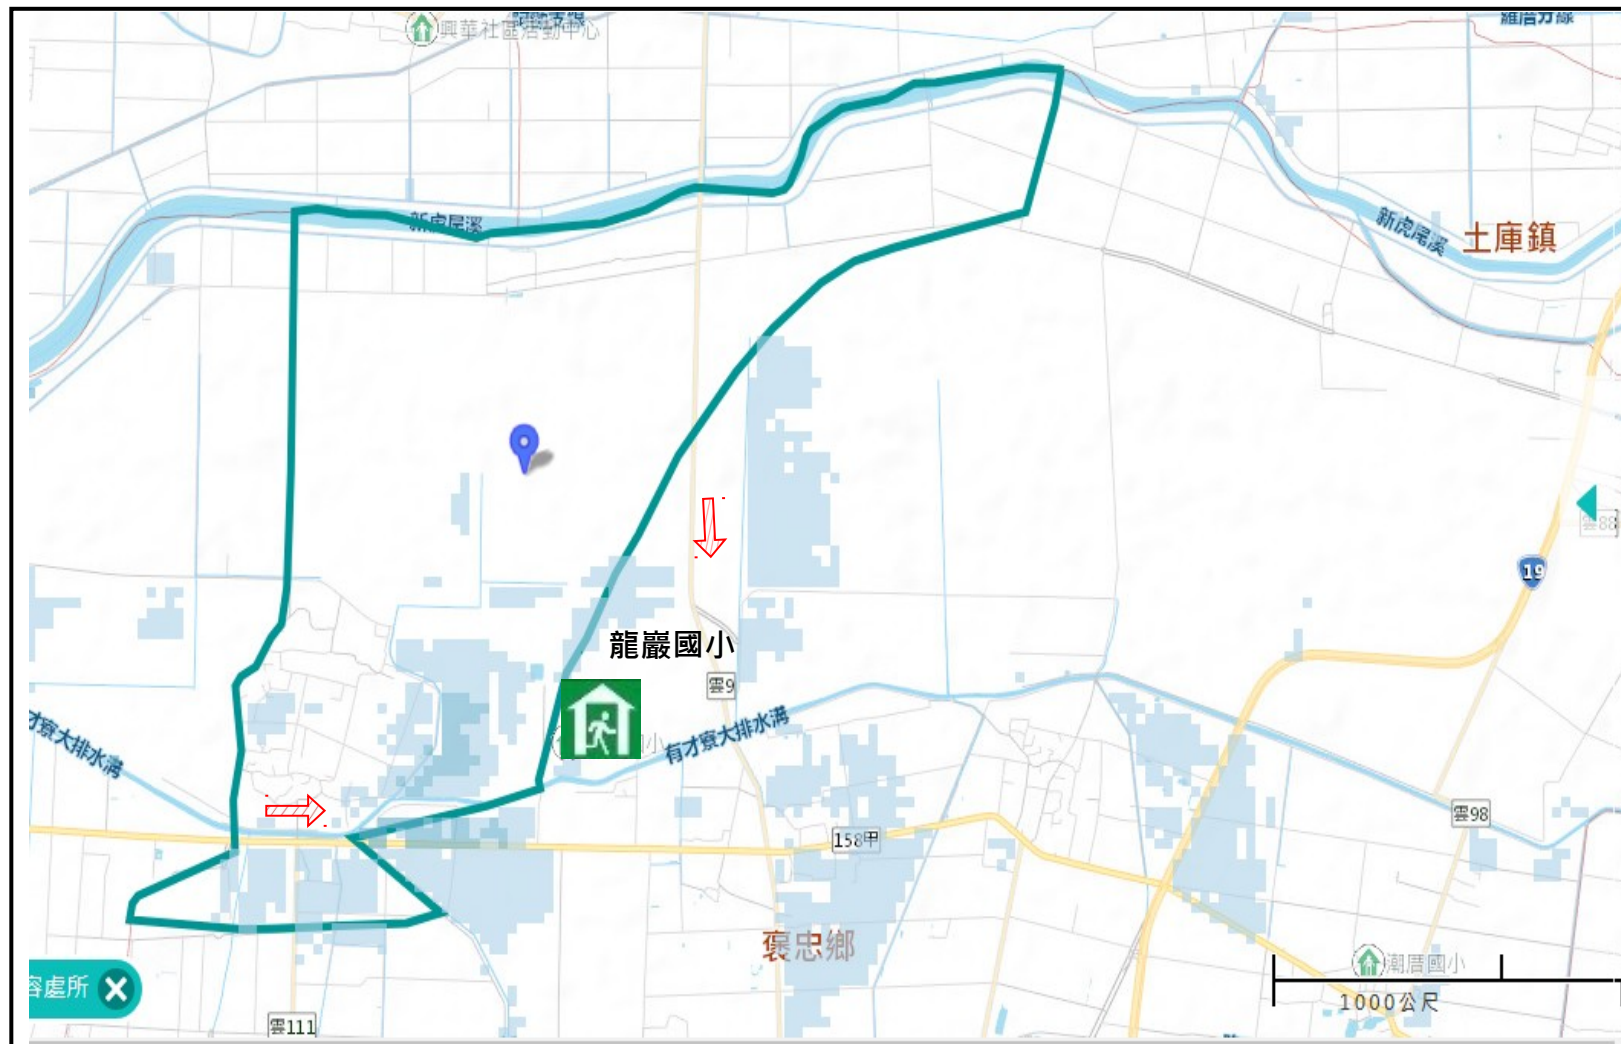

雲林縣褒忠鄉有才村水災防災地圖

防災資訊

行政區位圖

總人口數：887 人

災害通報單位及人員

褒忠鄉災害應變中心
電話：05-6972-005
村長 - 曾樹頭
電話：05-6977-798
龍岩派出所
電話：05-6972-544
褒忠消防分隊
電話：05-6972-146

防災資訊網站

行政院農委會水土保持局
<http://246.swcb.gov.tw/>
經濟部水利署
<http://www.wra.gov.tw/>
交通部公路總局
<http://www.thb.gov.tw/>

避難原則

水災：就地或垂直避難；低窪地區前往避難處所。淹水潛勢區為參考值，避難路線請依實際淹水狀況挑選，或請求當地消防分(小)隊協助撤離。

避難收容處所

龍巖國小 
容納：48 人
電話：05-6972-454
地址：田洋村民生路 28 巷 15 號

褒忠鄉公所 111 年 5 月製作

圖例	行政區域界線	標示	設施	500mm/24hr 淹水潛勢
	 村(里)界	 疏散方向	 室內避難處所	 淹水深度：0.5~1.0 公尺
		 適用水災災害		 淹水深度：2.0~3.0 公尺
				 淹水深度：1.0~2.0 公尺
				 淹水深度：>3.0 公尺