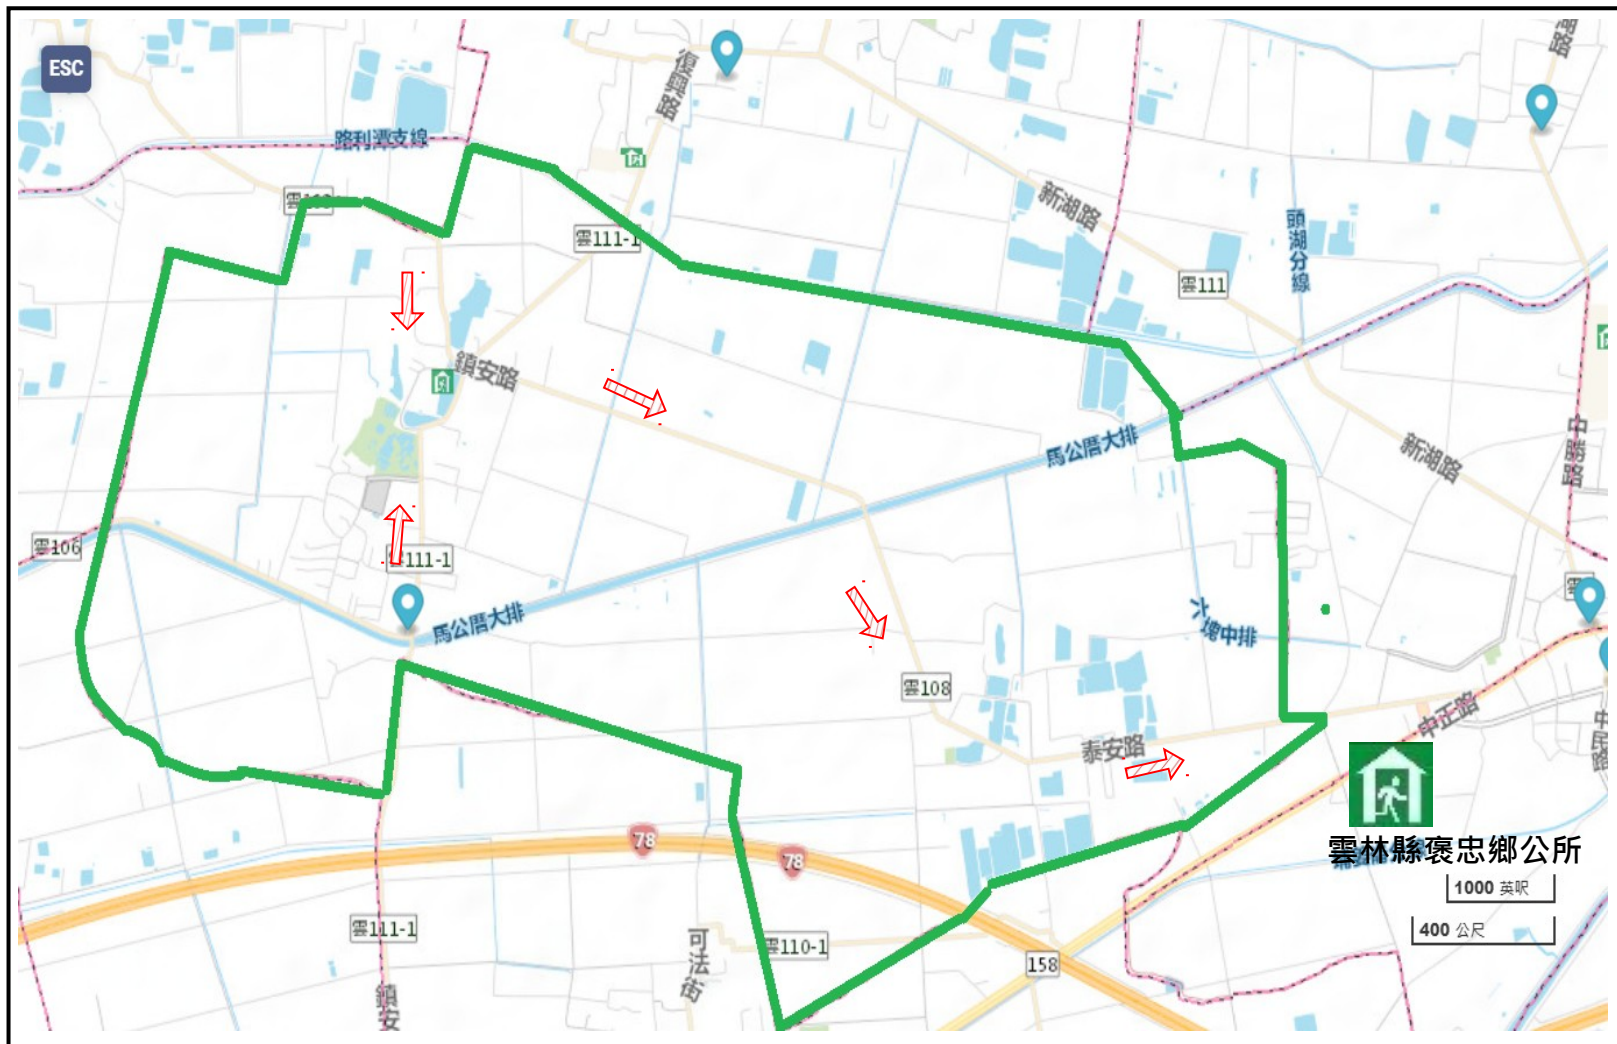

雲林縣褒忠鄉馬鳴村地震防災地圖

防災資訊

行政區位置

總人口數：1,585 人

災害應變單位及人員

褒忠鄉災害應變中心
電話：05-6972-005
村長 - 郭峯霖
電話：05-6976-802
褒忠分駐所
電話：05-6972-040
褒忠消防分隊
電話：05-6972-146

防災資訊網站

行政院農委會水土保持局
<http://246.swcb.gov.tw/>
經濟部水利署
<http://www.wra.gov.tw/>
交通部公路總局
<http://www.thb.gov.tw/>

避難原則

地震：短期先前往開放空間或公園避難，中長期可至室內場所避難。

避難收容處所

雲林縣褒忠鄉公所
容納：113 人
電話：05-6972-005
地址：中民村中正路 451 號

圖例

行政區域界線

村(里)界

標示